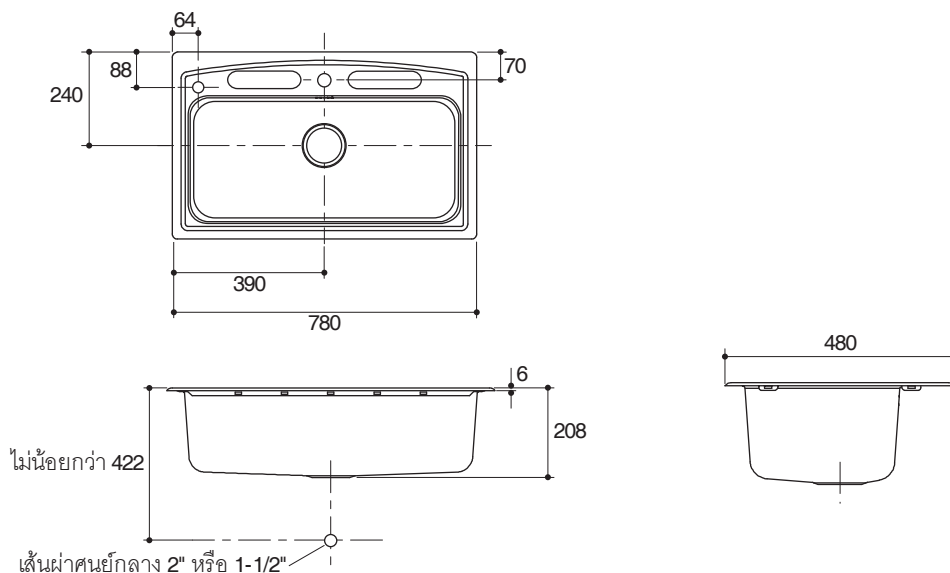

Dimensions are approximate.
Unit: mm

Product Diagram

คุณลักษณะ

- ผลิตจากสแตนเลส สตีล เกรด 304
- แบบฝังบนเคาน์เตอร์
- หนึ่งหลุมใหญ่
- พร้อมข้อต่อน้ำทั้งแบบลงพื้น, ท่อน้ำล้นในตัว, สะตืออ่างแบบควิกไฟว์, อุปกรณ์ติดตั้ง, ที่ใส่ถ้วยล้างจาน, ที่ใส่ฟองน้ำ, ชุดมีดสแตนเลส, ช่องใส่มีด และตะกร้า
- เทคโนโลยีโซเลนอยด์ ช่วยลดการเกิดเสียงจากจานชาม, ลดการเกาะตัวของหยดน้ำ และช่วยรักษาอุณหภูมิของน้ำ
- 780 x 480 x 208 มม.

มาตรฐาน

- คุณสมบัติตามมาตรฐาน
- ANSI A112.19.3M/CSA B45.4
- QB/T 4013

ข้อมูลเฉพาะ

ผลิตภัณฑ์:	พื้นที่อ่าง	ระย่น้ำลึก
อ่างล้างจาน	325 x 695 มม.	150 มม.
ขนาดรูท่อน้ำทิ้ง	38 หรือ 51 มม. (1-1/2" หรือ 2")	
ขนาดรูท่อน้ำ	35 มม.	
*ระย่น้ำโดยประมาณเพื่อเปรียบเทียบเท่านั้น		

ข้อสังเกตสำหรับการติดตั้ง

ติดตั้งผลิตภัณฑ์โดยใช้คู่มือข้อแนะนำการติดตั้ง
 เพื่อพื้นที่ว่างรอบขอบอ่างล้างจานไว้อย่างน้อย 2 ซิน (51 มม.)
 สำหรับการติดตั้งอุปกรณ์ยึดอ่างล้างจานที่มาพร้อมกับผลิตภัณฑ์

รุ่นผลิตภัณฑ์

ขนาดระย่น้ำแสดงค่าโดยประมาณ

หน่วย: มม.

ภาพแสดงผลิตภัณฑ์