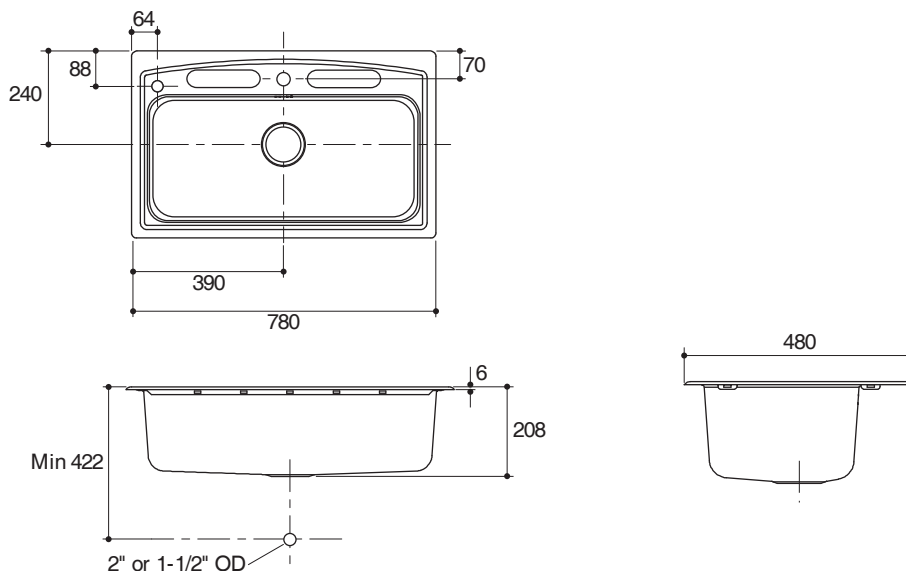

Codes/Standards Applicable

Specified model meets or exceeds the following:

- ANSI A112.19.3M/CSA B45.4
- QB/T 4013

Technical Information

Fixture:	Basin area	Water depth
Sink	325 x 695 mm	150 mm
Drain hole	38 or 51 mm (1-1/2" or 2")	
Faucet hole	35 mm	
*Approximate measurements for comparison only.		

Installation Notes

Install this product according to the installation guide. Allow a minimum of 2" (51 mm) clearance around the sink rim for clip attachment.

Specified Model

Model	Description	Color/Finished
K-3644X-2KD	Toccata single self-rimming kitchen sink (quick flow strainer)	NA: None Applicable
Recommended Accessories		
K-597X-4	Simplice pull-down kitchen faucet	CP: Polished Chrome
K-8623X	Eolia kitchen faucet	CP: Polished Chrome

Dimensions are approximate.
Unit: mm

Product Diagram

คุณลักษณะ

- ผลิตจากสแตนเลส สตีล เกรด 304
- แบบฝังบนเคาน์เตอร์
- หนึ่งหลุมใหญ่
- พร้อมข้อต่อน้ำทั้งแบบลงพื้น, ท่อน้ำล้นในตัว, สะตืออ่างแบบควิกไฟว์, อุปกรณ์ติดตั้ง, ที่ใส่ถ้วยล้างจาน, ที่ใส่ฟองน้ำ, ชุดมีดสแตนเลส, ช่องใส่มีด และตะกร้า
- เทคโนโลยีโซเลนอยด์ ช่วยลดการเกิดเสียงจากจานชาม, ลดการเกาะตัวของหยดน้ำ และช่วยรักษาอุณหภูมิของน้ำ
- 780 x 480 x 208 มม.

มาตรฐาน

- คุณสมบัติตามมาตรฐาน
- ANSI A112.19.3M/CSA B45.4
- QB/T 4013

ข้อมูลเฉพาะ

ผลิตภัณฑ์:	พื้นที่อ่าง	ระย่น้ำลึก
อ่างล้างจาน	325 x 695 มม.	150 มม.
ขนาดรูท่อน้ำทิ้ง	38 หรือ 51 มม. (1-1/2" หรือ 2")	
ขนาดรูท่อน้ำ	35 มม.	
*ระย่น้ำโดยประมาณเพื่อเปรียบเทียบเท่านั้น		